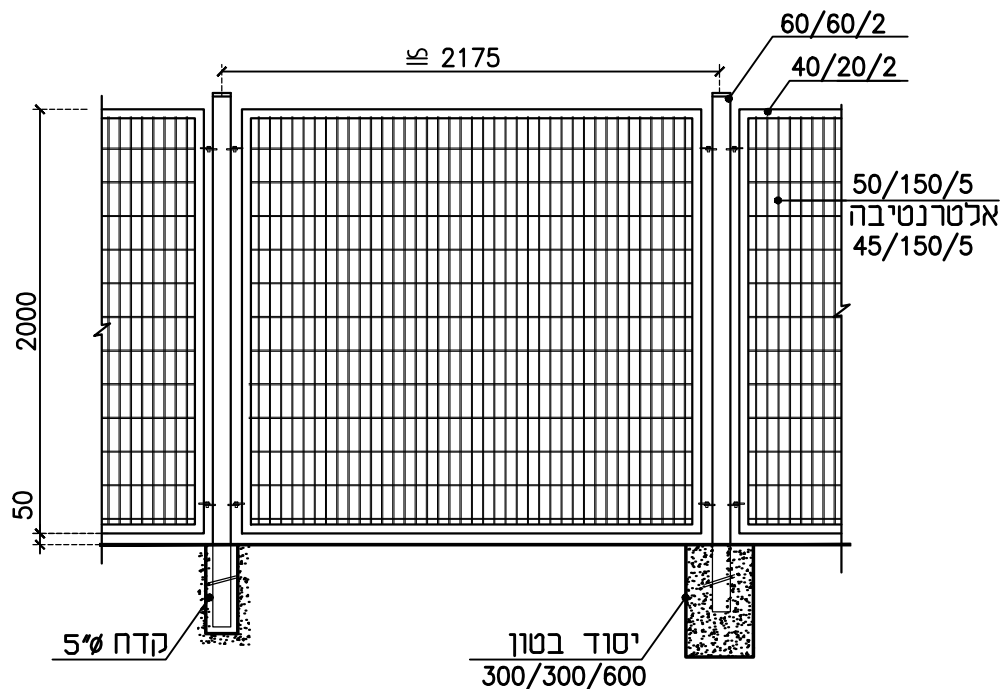

יצרני גדרות למגרשי ספורט, מעקות בטיחות, הולכה ומשטחי דריכה
מפעל: דרך בר-יהודה תל חנן (נשר)
מען למשלוח דאר: ת.ד. 437, מיקוד 3660301, נשר
טל: 972-4-8211165, פקס: 972-4-8211789

www.or-li.com

גדר מרובע בגובה 2 מ' מתאים לתקן 4273 מס' קטלוגי 1012