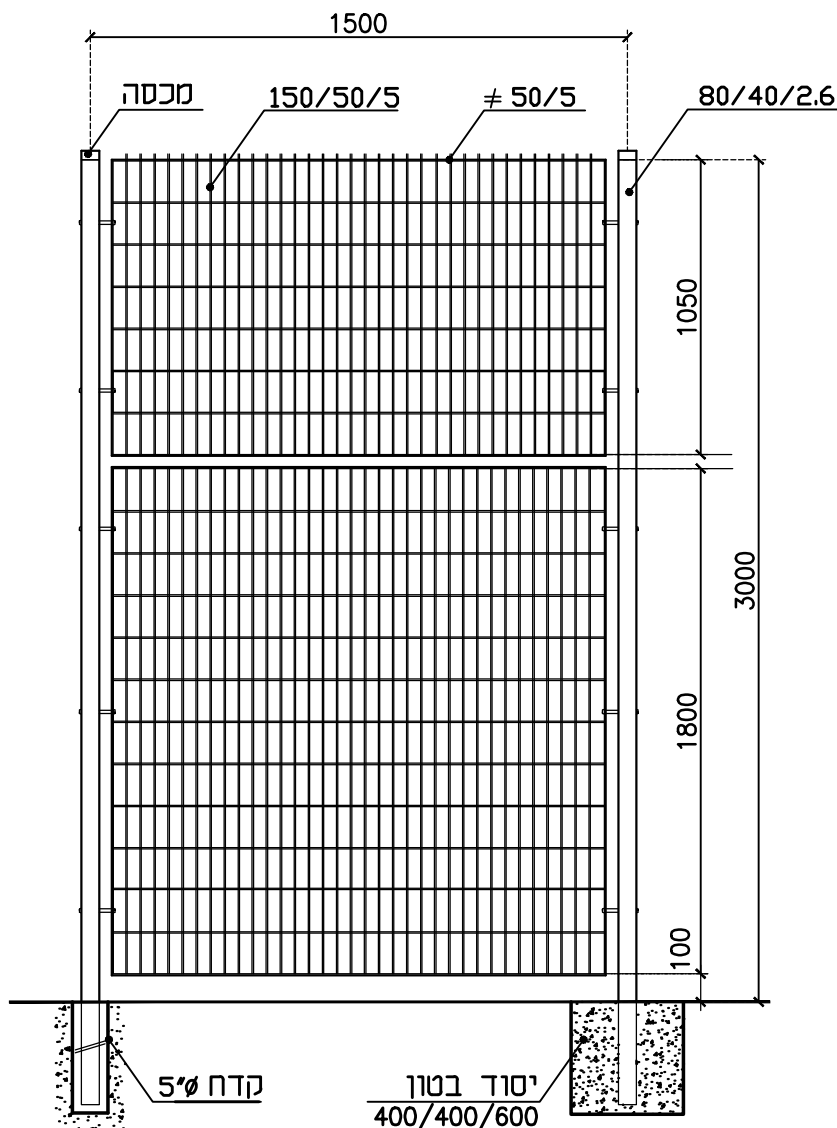

מתאים לתקן הרוח 414

גדר איצטדיון

מסי קטלוגי 7008

רשת א'  
מוט 50/150/5

גדרות אורלי בע"מ

- היצרן שומר לעצמו את הזכות, במידת הצורך, לשנות מידות.
- כל הזכויות שמורות ● מהדורת 2014
- ניתן לצבוע בשיטה אלקטרוסטטית באבקה.
- כל החלקים טבולים באבץ חם לאחר היצור, לפי ת"י 918.
- השירות ללא ק"מ