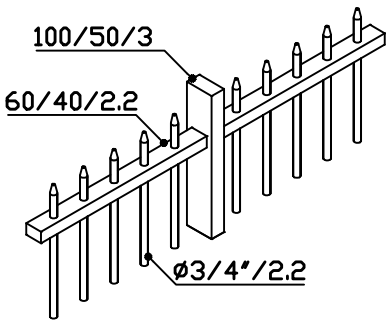

גדר חנית כפולה בגובה 4 מ' מסי קטלוגי 7002

הגדלה

גדרות אורלי בע"מ

- ניתן לצבוע בשיטה אלקטרוסטטית באבקה.
- כל החלקים טבולים באבץ חם לאחר היצור, לפי ת"י 918.
- היצור שומר לעצמו את הזכות, במידת הצורך, לשנות מידות.
- השירטוט כלא קנ"מ
- כל הזכויות שמורות • מהדורת 2014