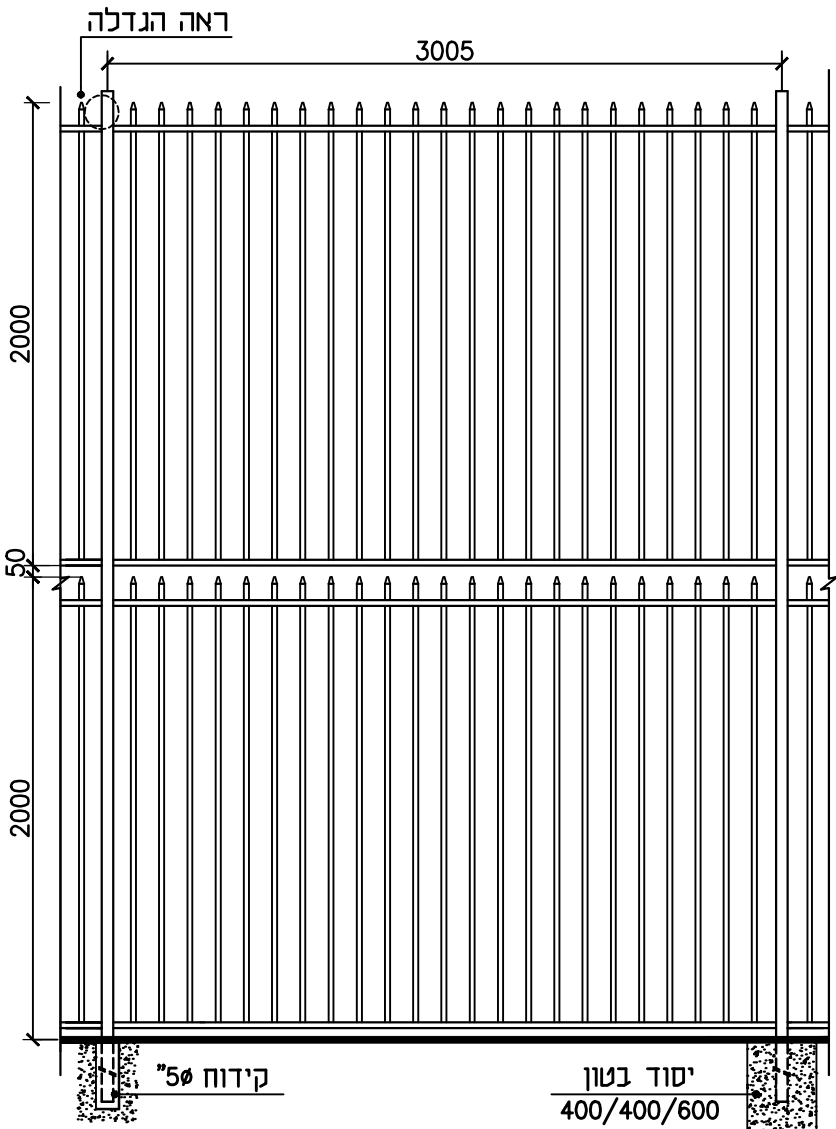

גדר חנית כפולה בגובה 4 מ' מסי קטלוגי 7002

הגדלה

גדרות אורלי בע"מ

- ניתן לצבוע בשיטה אלקטרוסטטית באבקה.
- כל החלקים טבולים באבץ חם לאחר היצור, לפי ת"י 918.
- היצור שומר לעצמו את הזכות, במידת הצורך, לשנות מידות.
- השירטוט כלא קנ"מ
- כל הזכויות שמורות • מהדורת 2014