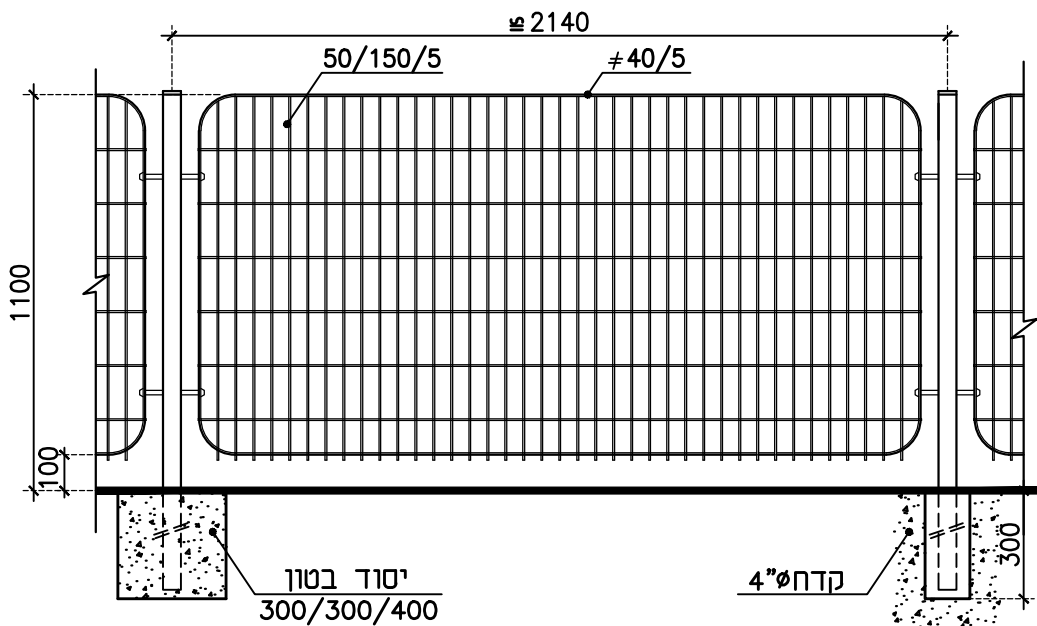

מתאים לתקן 4273
ניתן להתאמה לתקן 1142

מעקה חיפה - תל אביב

מסי קטלוגי 4010

גדרות אורלי בע"מ

- ניתן לצבוע בשיטה אלקטרוסטטית באבקה.
- כל החלקים טבולים באבץ חם לאחר היצור, לפי ת"י 918.
- השירות ללא קנ"מ.
- היצרן שומד לעצמו את הזכות, במידת הצורך, לשנות מידות.
- כל הזכויות שמורות • מהדורת 2014