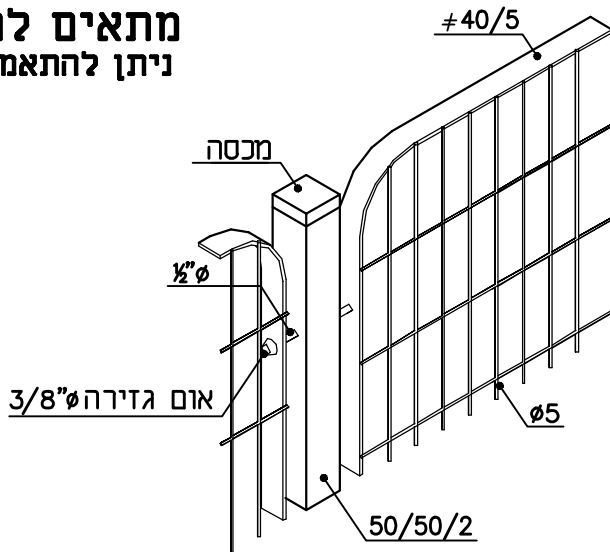

מתאים לתקן 4273
ניתן להתאמה לתקן 1142

מעקה חיפה - תל אביב

מסי קטלוגי 4010

גדרות אורלי בע"מ

- ניתן לצבוע בשיטה אלקטרוסטטית באבקה.
- כל החלקים טבולים באבץ חם לאחר היצור, לפי ת"י 918.
- השירות ללא קנ"מ.
- היצרן שומד לעצמו את הזכות, במידת הצורך, לשנות מידות.
- כל הזכויות שמורות • מהדורת 2014