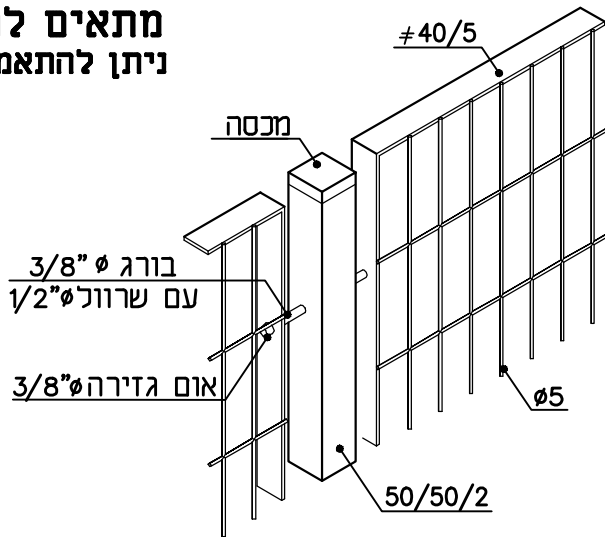

מתאים לתקן 4273
ניתן להתאמה לתקן 1142

מעקה תוחם חלקה מסי קטלוגי 4009

- ניתן לצבוע בשיטה אלקטרוסטטית באבקה.
- כל החלקים טבולים באבץ חם לאחר היצור, לפי ת"י 918.
- היצרן שומר לעצמו את הזכות, במידת הצורך, לשנות מידות.
- השירות ללא קנ"מ
- כל הזכויות שמורות • מהדורת 2014