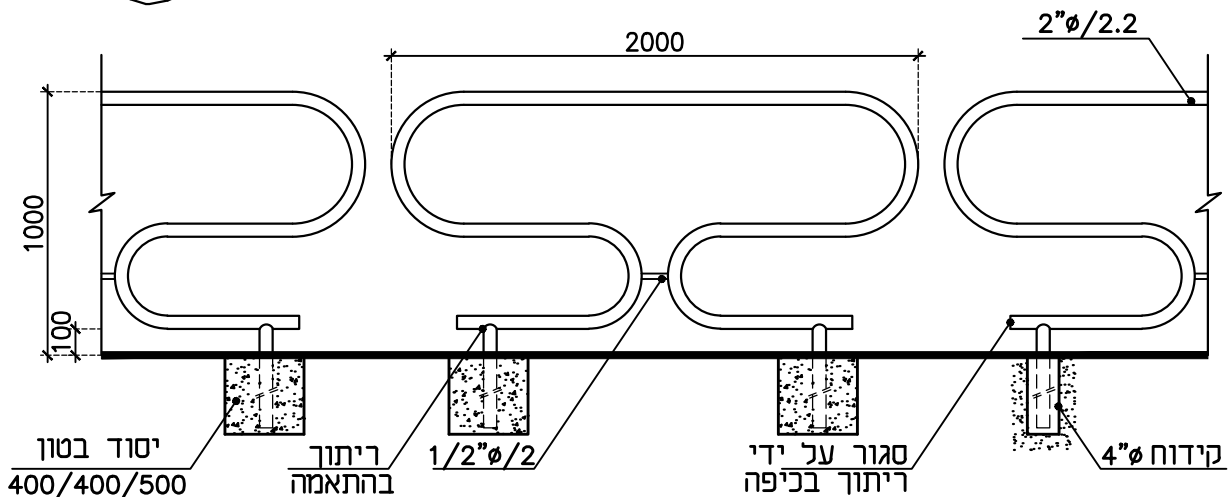

מתאים לתקן 4273

מעקה הולכה קרית ים מסי קטלוגי 4005

גדרות אורלי בע"מ

● היצרן שומר לעצמו את הזכות, במידת הצורך, לשנות מידות.

■ ניתן לצבוע בשיטה אלקטרוסטטית באבקה.

■ כל החלקים טבולים באבץ חם לאחר היצור, לפי ת"י 918.