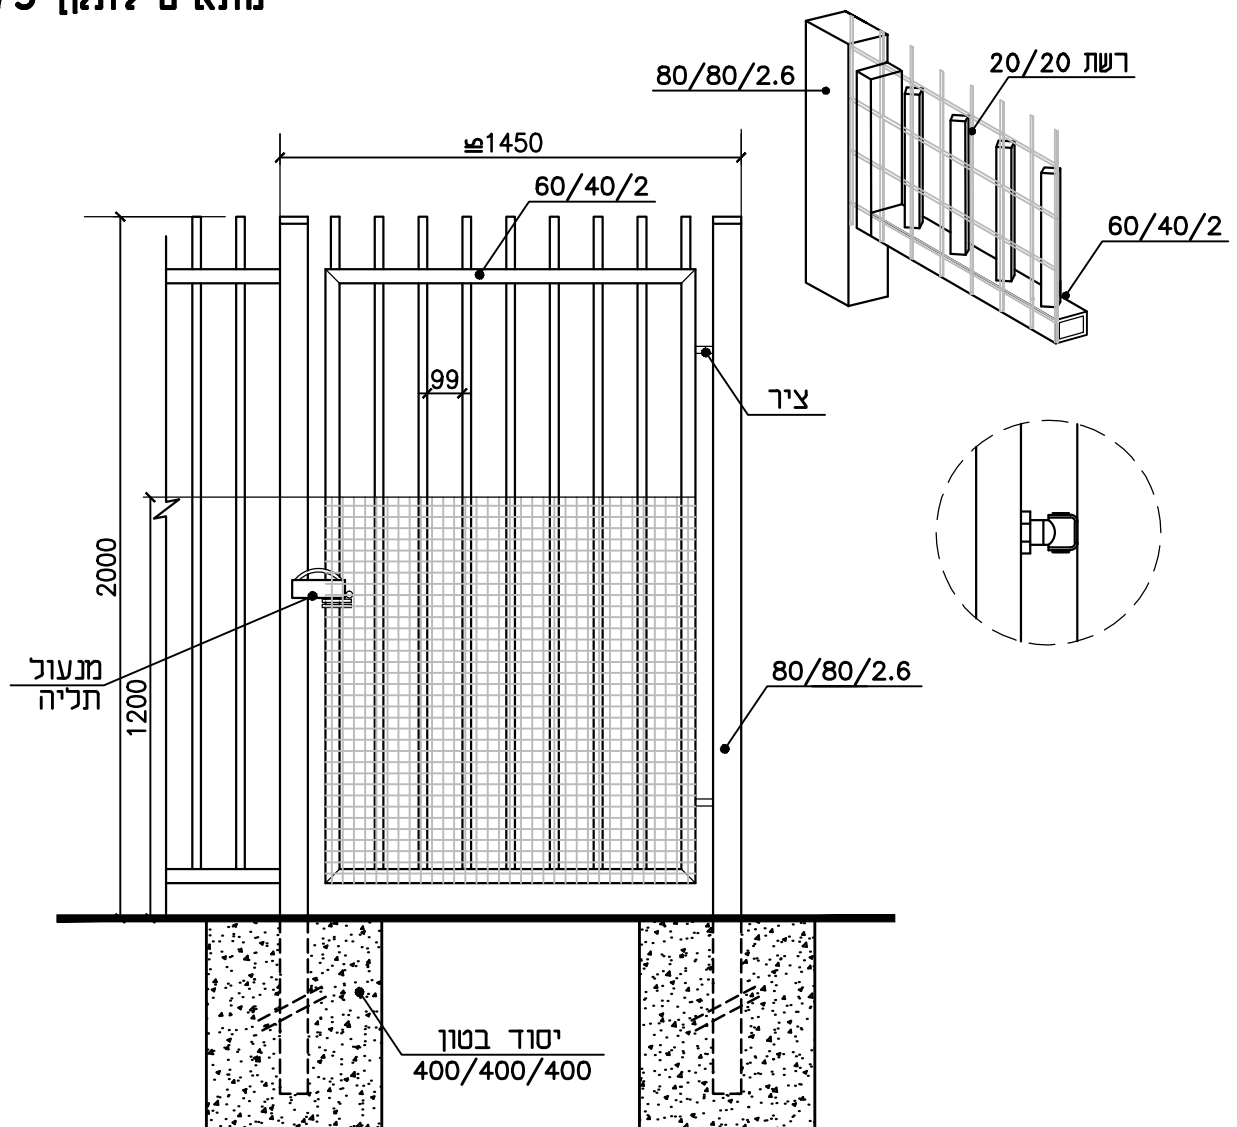

פשפש ציון עם רשת

מסי קטלוגי 3107

מתאים לתקן 4273

- ניתן לצבוע בשיטה אלקטרוסטטית באבקה.
- כל החלקים טבולים באבץ חם לאחר היצור, לפי ת"י 918.
- היצרן שומר לעצמו את הזכות, במידת הצורך, לשנות מידות.
- השירות ללא ק"מ
- כל הזכויות שמורות ● מהדורת 2009