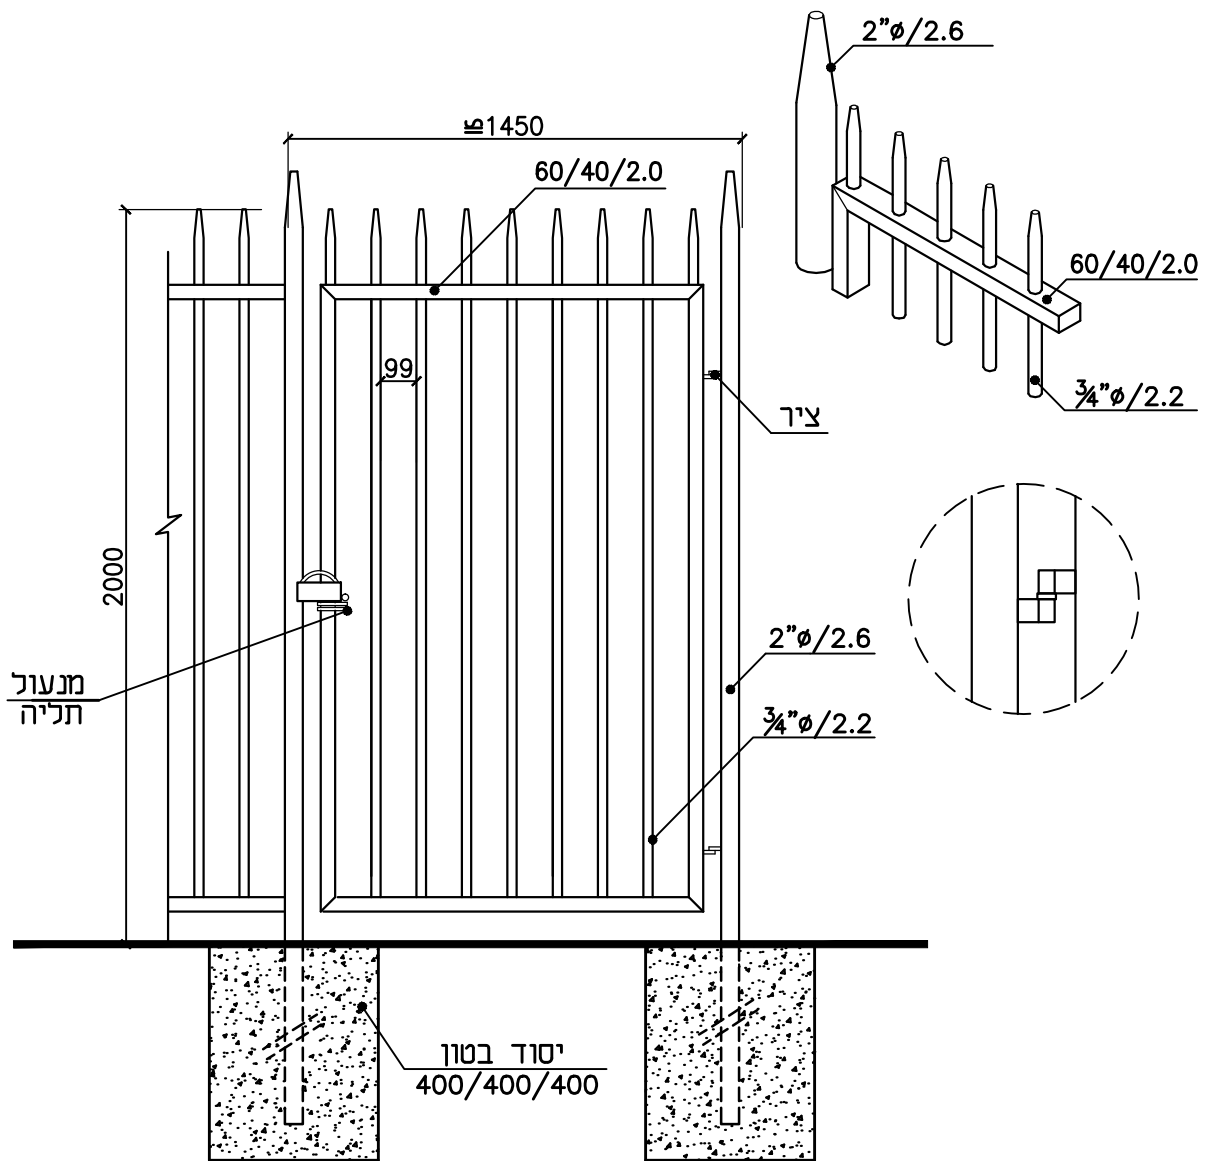

מתאים לתקן 4273

פשפש חנית מסי קטלוגי 3001

- ניתן לצבוע בשיטה אלקטרוסטטית באבקה.
- כל החלקים טבולים באבץ חם לאחר היצור, לפי ת"י 918.
- היצור שומר לעצמו את הזכות, במידת הצורך, לשנות מידות.
- השירטוט ללא קנ"מ
- כל הזכויות שמורות ● מהדורת 2014